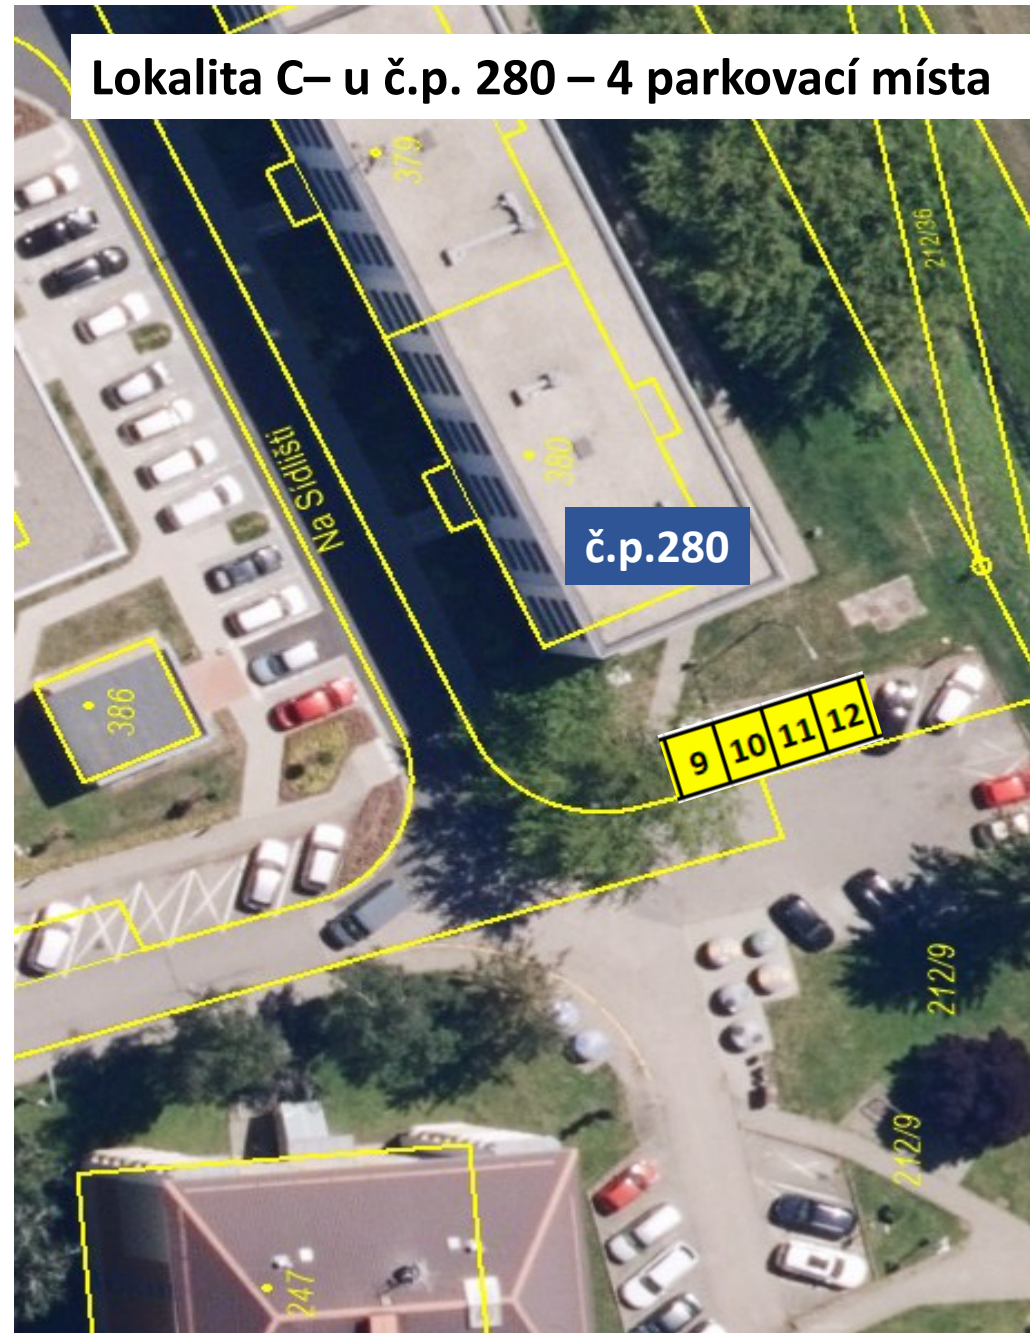

**Lokalita A– u č.p. 290 – 4 parkovací místa**

**Lokalita B– u č.p. 288 – 4 parkovací místa**

Lokalita C– u č.p. 280 – 4 parkovací místa

**Lokalita D– sídliště „Nový dvůr“ – 6 parkovacích míst**

**Lokalita E – sídliště „Starý dvůr“ – 4 parkovací místa**

# Lokalita F – sídliště „Přístupovka“ – 8 parkovacích míst

# Lokalita G – u č.p. 204 – 3 parkovací místa

**Lokalita H – ul. Růžová u č.p. 149 – 2 parkovací místa**

Lokalita I – ul. Břízová – 6 parkovacích míst

# Lokalita J – Růžová – 12 parkovacích míst