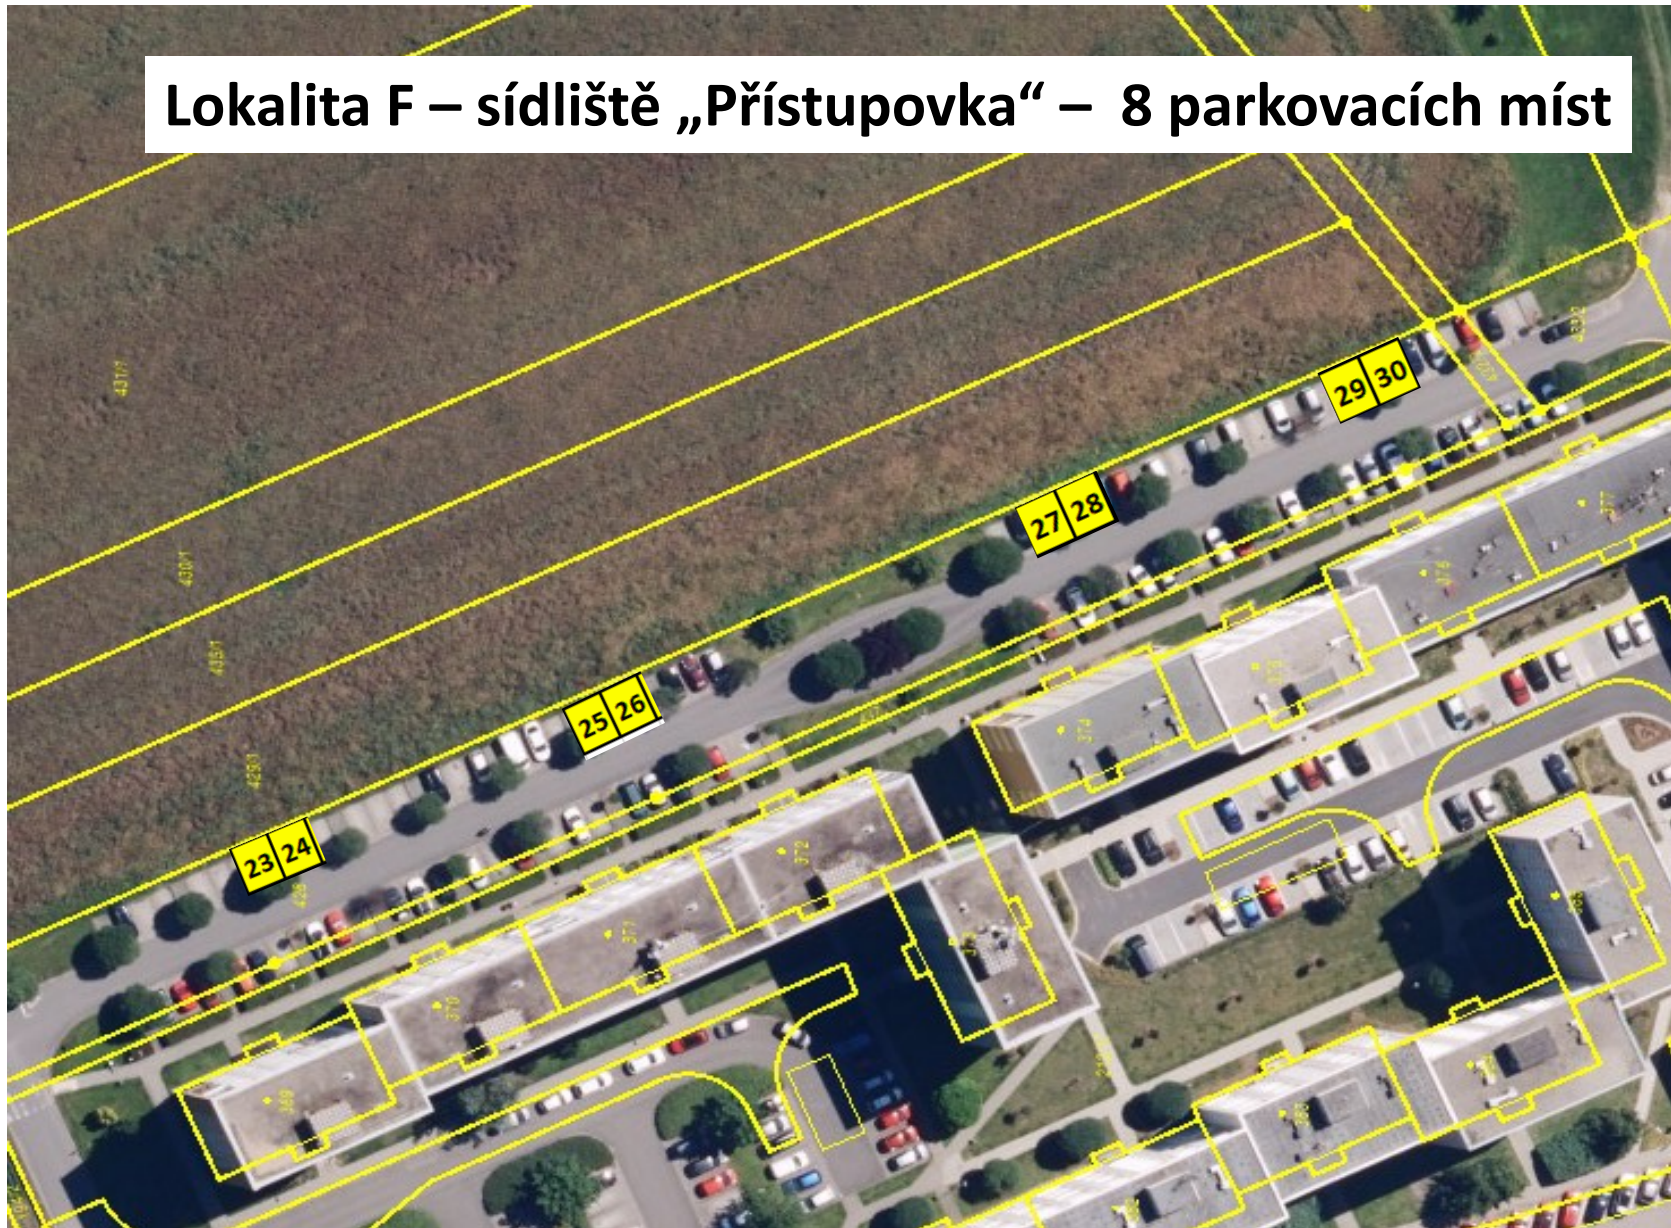

**Lokalita A– u č.p. 290 – 4 parkovací místa**

**Lokalita B– u č.p. 288 – 4 parkovací místa**

Lokalita C– u č.p. 280 – 4 parkovací místa

**Lokalita D– sídliště „Nový dvůr“ – 6 parkovacích míst**

**Lokalita E – sídliště „Starý dvůr“ – 4 parkovací místa**

# Lokalita F – sídliště „Přístupovka“ – 8 parkovacích míst

# Lokalita G – u č.p. 204 – 3 parkovací místa

**Lokalita H – ul. Růžová u č.p. 149 – 2 parkovací místa**

Lokalita I – ul. Břízová – 6 parkovacích míst

# Lokalita J – Růžová – 12 parkovacích míst