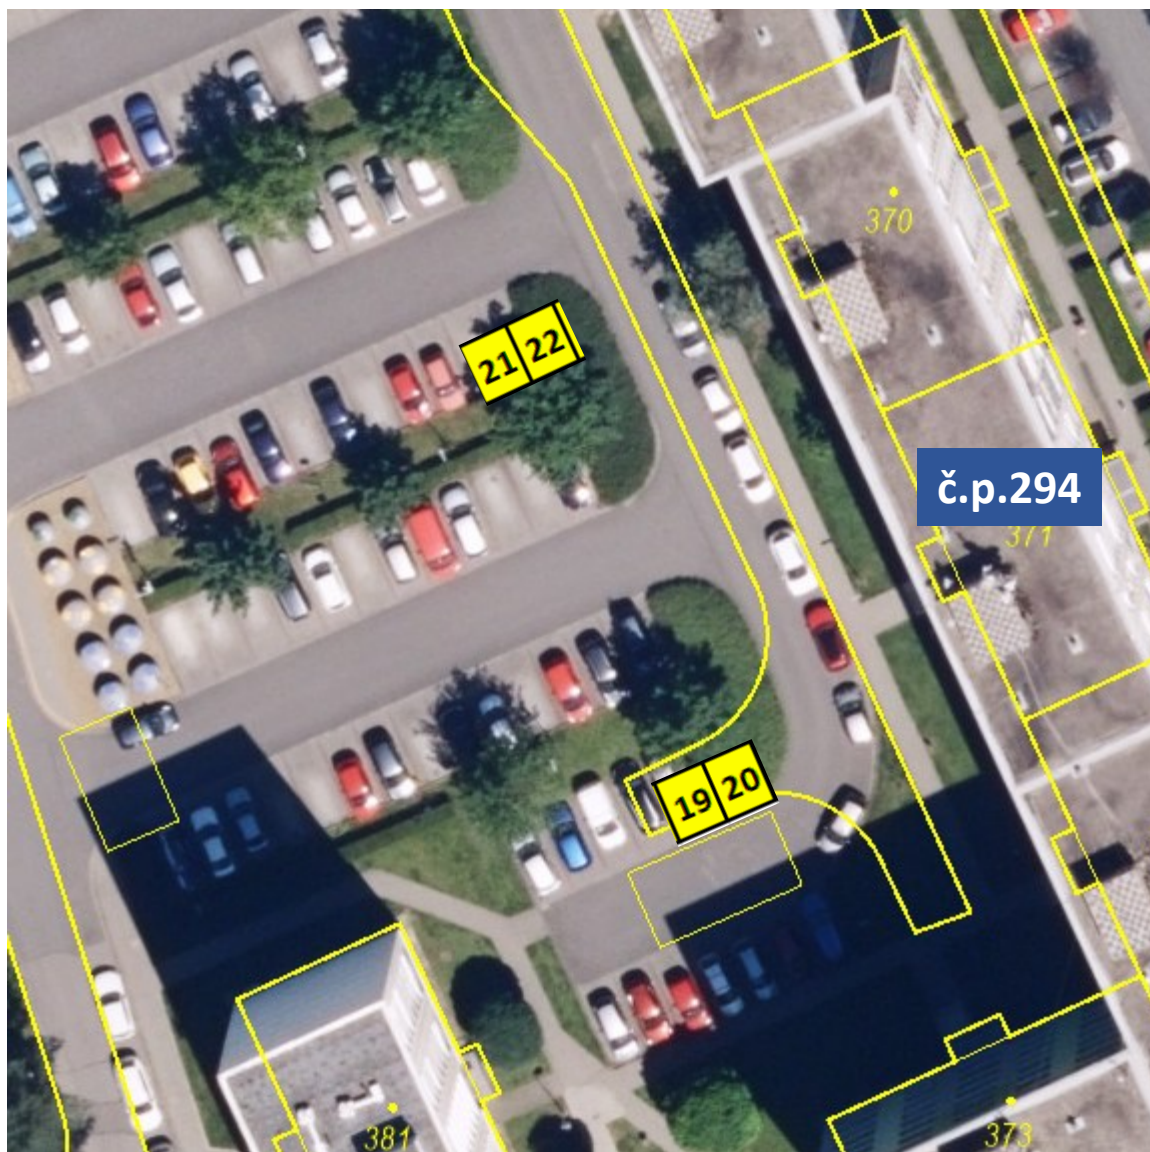

**Lokalita A– u č.p. 290 – 4 parkovací místa**

**Lokalita B– u č.p. 288 – 4 parkovací místa**

Lokalita C– u č.p. 280 – 4 parkovací místa

**Lokalita D– sídliště „Nový dvůr“ – 6 parkovacích míst**

**Lokalita E – sídliště „Starý dvůr“ – 4 parkovací místa**

# Lokalita F – sídliště „Přístupovka“ – 8 parkovacích míst

# Lokalita G – u č.p. 204 – 3 parkovací místa

**Lokalita H – ul. Růžová u č.p. 149 – 2 parkovací místa**

Lokalita I – ul. Břízová – 6 parkovacích míst

# Lokalita J – Růžová – 12 parkovacích míst