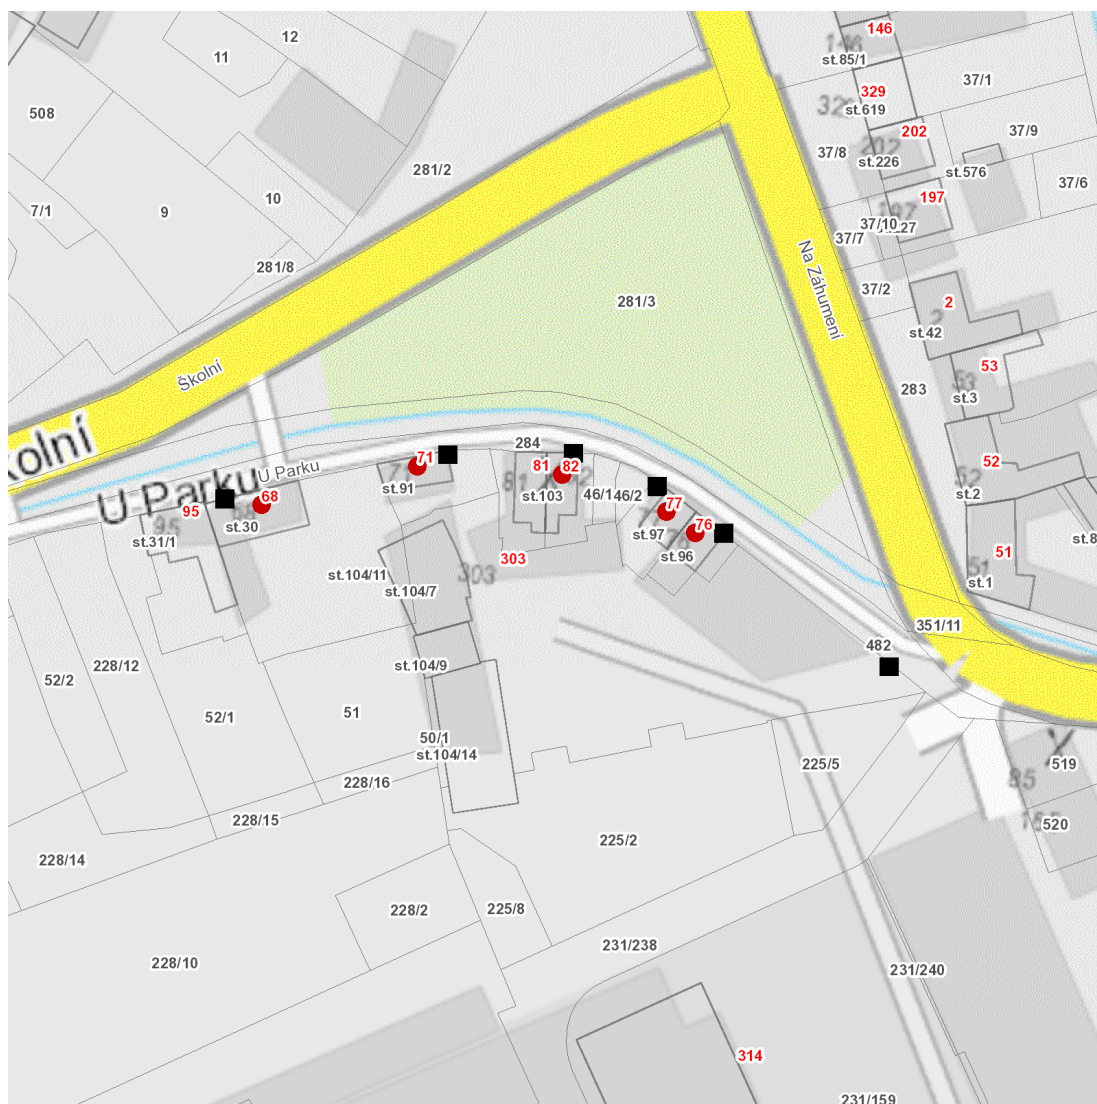

dne **3. 6. 2026** od **8:00** do **13:00** hodin

Plánovaná odstávka zahrnuje tyto lokality:**Lutín (okres Olomouc)**

U Parku: č. p. 68, 71, 76, 77, 82

UPOZORNĚNÍ

Dotčené zařízení distribuční soustavy je nutné i v době odstávky považovat za zařízení pod napětím, a proto vás žádáme o dodržení všech zásad bezpečnosti a provedení opatření potřebných k zamezení případných škod na zdraví a majetku. | Provozovatelé výroben elektřiny jsou povinni zajistit přerušeni dodávky elektřiny z výroby do vypnutého úseku distribuční soustavy.

dne 3. 6. 2026 od 8:00 do 13:00 hodin

Orientační mapový podklad odstávkou dotčených lokalit

VYSVĚTLIVKY

- – adresy dotčené odstávkou elektřiny
- – místa připojení k elektrické síti dotčená odstávkou

INFORMACE ZASLÁNA