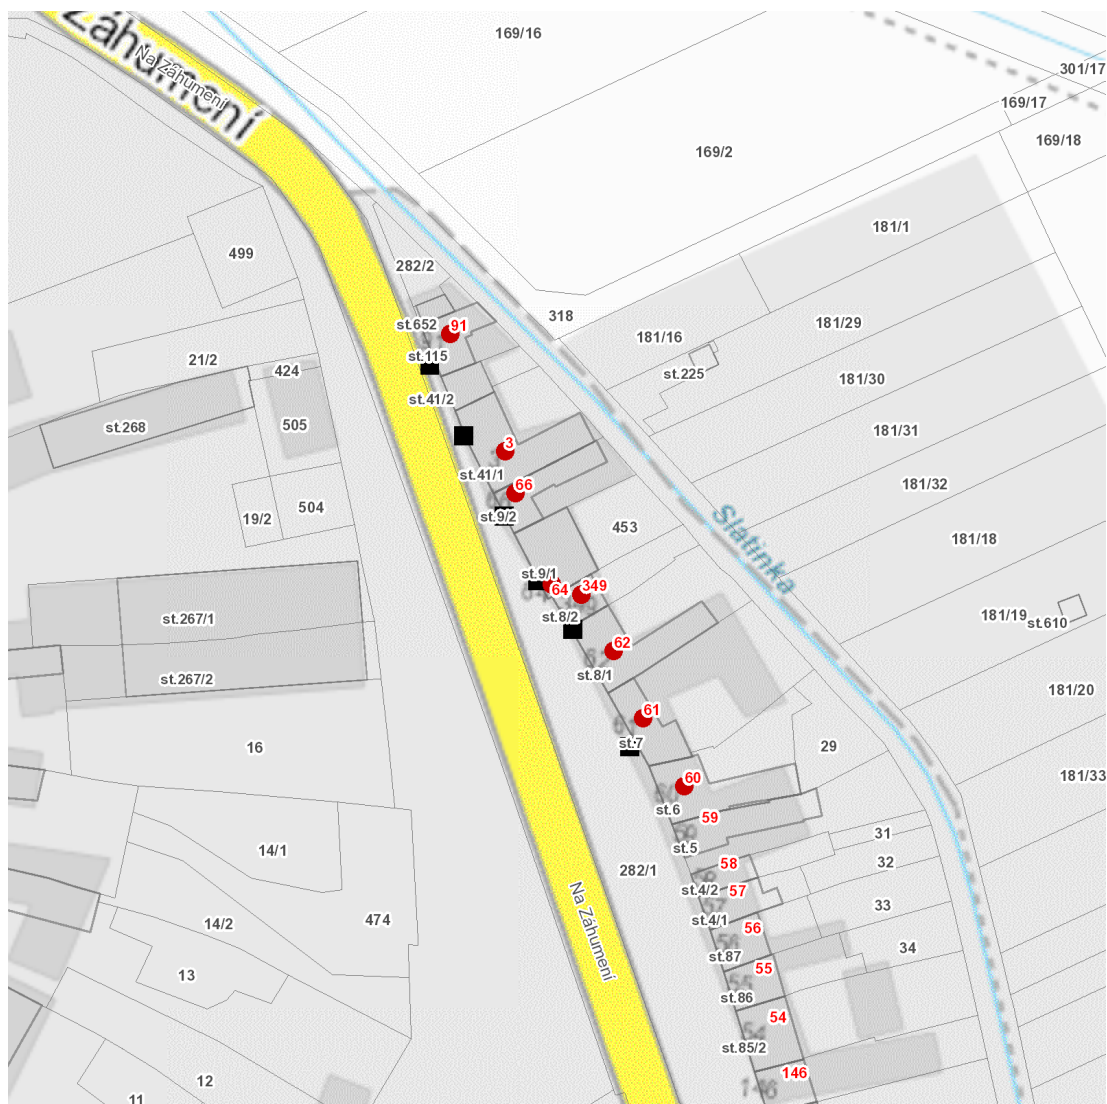

dne **4. 6. 2026** od **8:00** do **11:30** hodin

Plánovaná odstávka zahrnuje tyto lokality:**Lutín (okres Olomouc)****Na Záhumení: č. p. 3, 60, 61, 62, 64, 66, 91, 349**

UPOZORNĚNÍ

Dotčené zařízení distribuční soustavy je nutné i v době odstávky považovat za zařízení pod napětím, a proto vás žádáme o dodržení všech zásad bezpečnosti a provedení opatření potřebných k zamezení případných škod na zdraví a majetku. | Provozovatelé výroben elektřiny jsou povinni zajistit přerušeni dodávky elektřiny z výroby do vypnutého úseku distribuční soustavy.

dne 4. 6. 2026 od 8:00 do 11:30 hodin

Orientační mapový podklad odstávkou dotčených lokalit

VYSVĚTLIVKY

- – adresy dotčené odstávkou elektřiny
- – místa připojení k elektrické síti dotčená odstávkou

INFORMACE ZASLÁNA